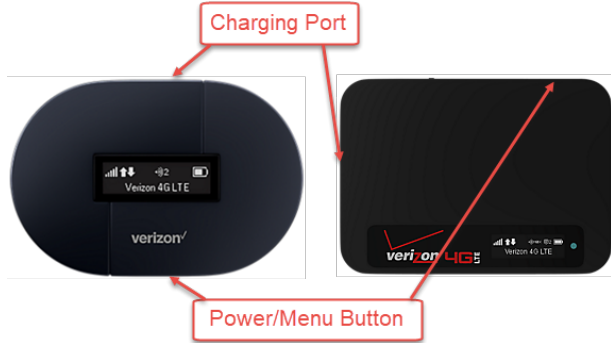

### Evinizde birden fazla öğrenci varsa hotspot'u aynı anda kullanabilirler

**1.** Mevcut iki hotspot modeli vardır.  
Farklı görümler de aynı şekilde çalışırlar.

**2.** Hotspot'ı açmak veya kapatmak için Güç/Menü düğmesini üç saniye basılı tutun.

*Cihazın hücresel 4G LTE ağına bağlanması bir-iki dakika sürebilir ve bu normaldir.*

**4.** Artık İnternet erişimi için laptopları veya tabletleri hotspot ile eşleştirebilirsiniz.

**5.** Bu hotspot, öğrencilerin çevrimiçi eğitime katılması için tasarlanmıştır; **aylık sınırsız veri** sağlar ve öğrencilerimiz için güvenli ve emniyetli bir bağlantı sağlamak üzere tüm İnternet trafiğini FBISD Web Filtresinden geçirir.